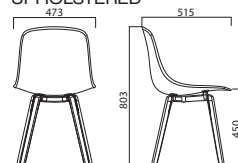

## PURE LOOP WOODEN LEGS UPHOLSTERED

COM 0,90 mt

Tessuto / Fabric / Tela  
Stoff / Tissu / Tecido

Com 1,53 mq

Pelle / Leather / Piel  
Leder / Cuir / Pele

Quantity per box

**1 pc**

0,21 m<sup>3</sup> - 10 Kg