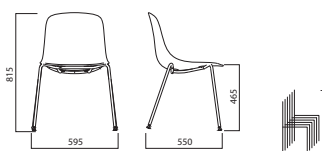

PURE LOOP UPHOLSTERED

CLAUS BREINHOLT

TAPPEZZERIA - Upholstery - Tapizados - Stoffbezug - Tapisserie - Estofamento

PELLE FIORE - Full-grain leather - Piel flor - Narbenleder - Cuir fleur - Couro flor

ECOPELLE - Eco leather - Simil piel - Kunstleder - Similcuir - Ecopele

CANVAS Kvadrat
CAVA 3 Kvadrat

DIVINA 3 Kvadrat
DIVINA MELANGE 2 Kvadrat

OUTBACK Kvadrat
FLASH No-shrink

BYTE

Riferimenti colore a pag. 446 e seguenti
Colour references on page 446 and following pages
Referencias de color en la pág. 446 y las siguientes
Farbverweise auf Seite 446 und folgenden
Références coloris à partir de la page 446
Referências a cores na pág. 446 e sucessivas

CATAS

PURE LOOP 4 LEGS UPHOLSTERED

COM 0,90 mt

Tessuto / Fabric / Tela
Stoff / Tissu / Tecido

Com 1,53 mq

Pelle / Leather / Piel
Leder / Cuir / Pele

Quantity per box

4 pcs

0,35 m³ - 24,3 Kg

2 pcs

0,35 m³ - 12,2 Kg