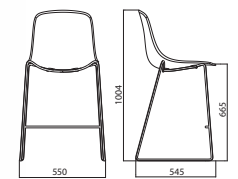

## PURE LOOP KITCHEN STOOL UPHOLSTERED

COM 0,90 mt

Tessuto / Fabric / Tela  
Stoff / Tissu / Tecido

Com 1,53 mq

Pelle / Leather / Piel  
Leder / Cuir / Pele

Quantity per box

**1 pc**

0,35 m<sup>3</sup> - 7,8 Kg

## PURE LOOP 4 STAR ALUMINIUM BASE UPHOLSTERED

COM 0,90 mt

Tessuto / Fabric / Tela  
Stoff / Tissu / Tecido

Com 1,53 mq

Pelle / Leather / Piel  
Leder / Cuir / Pele

Quantity per box

**1 pc**

0,33 m<sup>3</sup> - 8,6 Kg