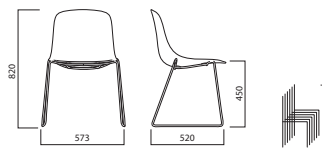

PURE LOOP SLEDGE UPHOLSTERED

COM 0,90 mt

Tessuto / Fabric / Tela
Stoff / Tissu / Tecido

Com 1,53 mq

Pelle / Leather / Piel
Leder / Cuir / Pele

Quantity per box

4 pcs

0,32 m³ - 27,7 Kg

2 pcs

0,32 m³ - 13,9 Kg