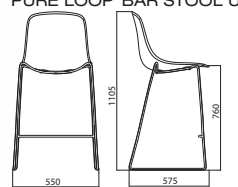

## PURE LOOP BAR STOOL UPHOLSTERED

COM 0,90 mt

Tessuto / Fabric / Tela  
Stoff / Tissu / Tecido

Com 1,53 mq

Pelle / Leather / Piel  
Leder / Cuir / Pele

Quantity per box

**1 pc**

0,39 m<sup>3</sup> - 8,2 Kg

## PURE LOOP SWIVEL WITH CASTORS UPHOLSTERED

COM 0,90 mt

Tessuto / Fabric / Tela  
Stoff / Tissu / Tecido

Com 1,53 mq

Pelle / Leather / Piel  
Leder / Cuir / Pele

Quantity per box

**1 pc**

0,33 m<sup>3</sup> - 8,6 Kg