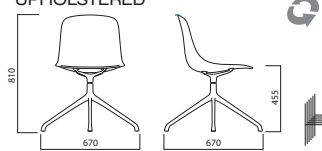

## PURE LOOP 4 STAR ALUMINIUM BASE UPHOLSTERED

COM 0,90 mt

Tessuto / Fabric / Tela  
Stoff / Tissu / Tecido

Com 1,53 mq

Pelle / Leather / Piel  
Leder / Cuir / Pele

Quantity per box

**1 pc**

0,33 m<sup>3</sup> - 8,6 Kg